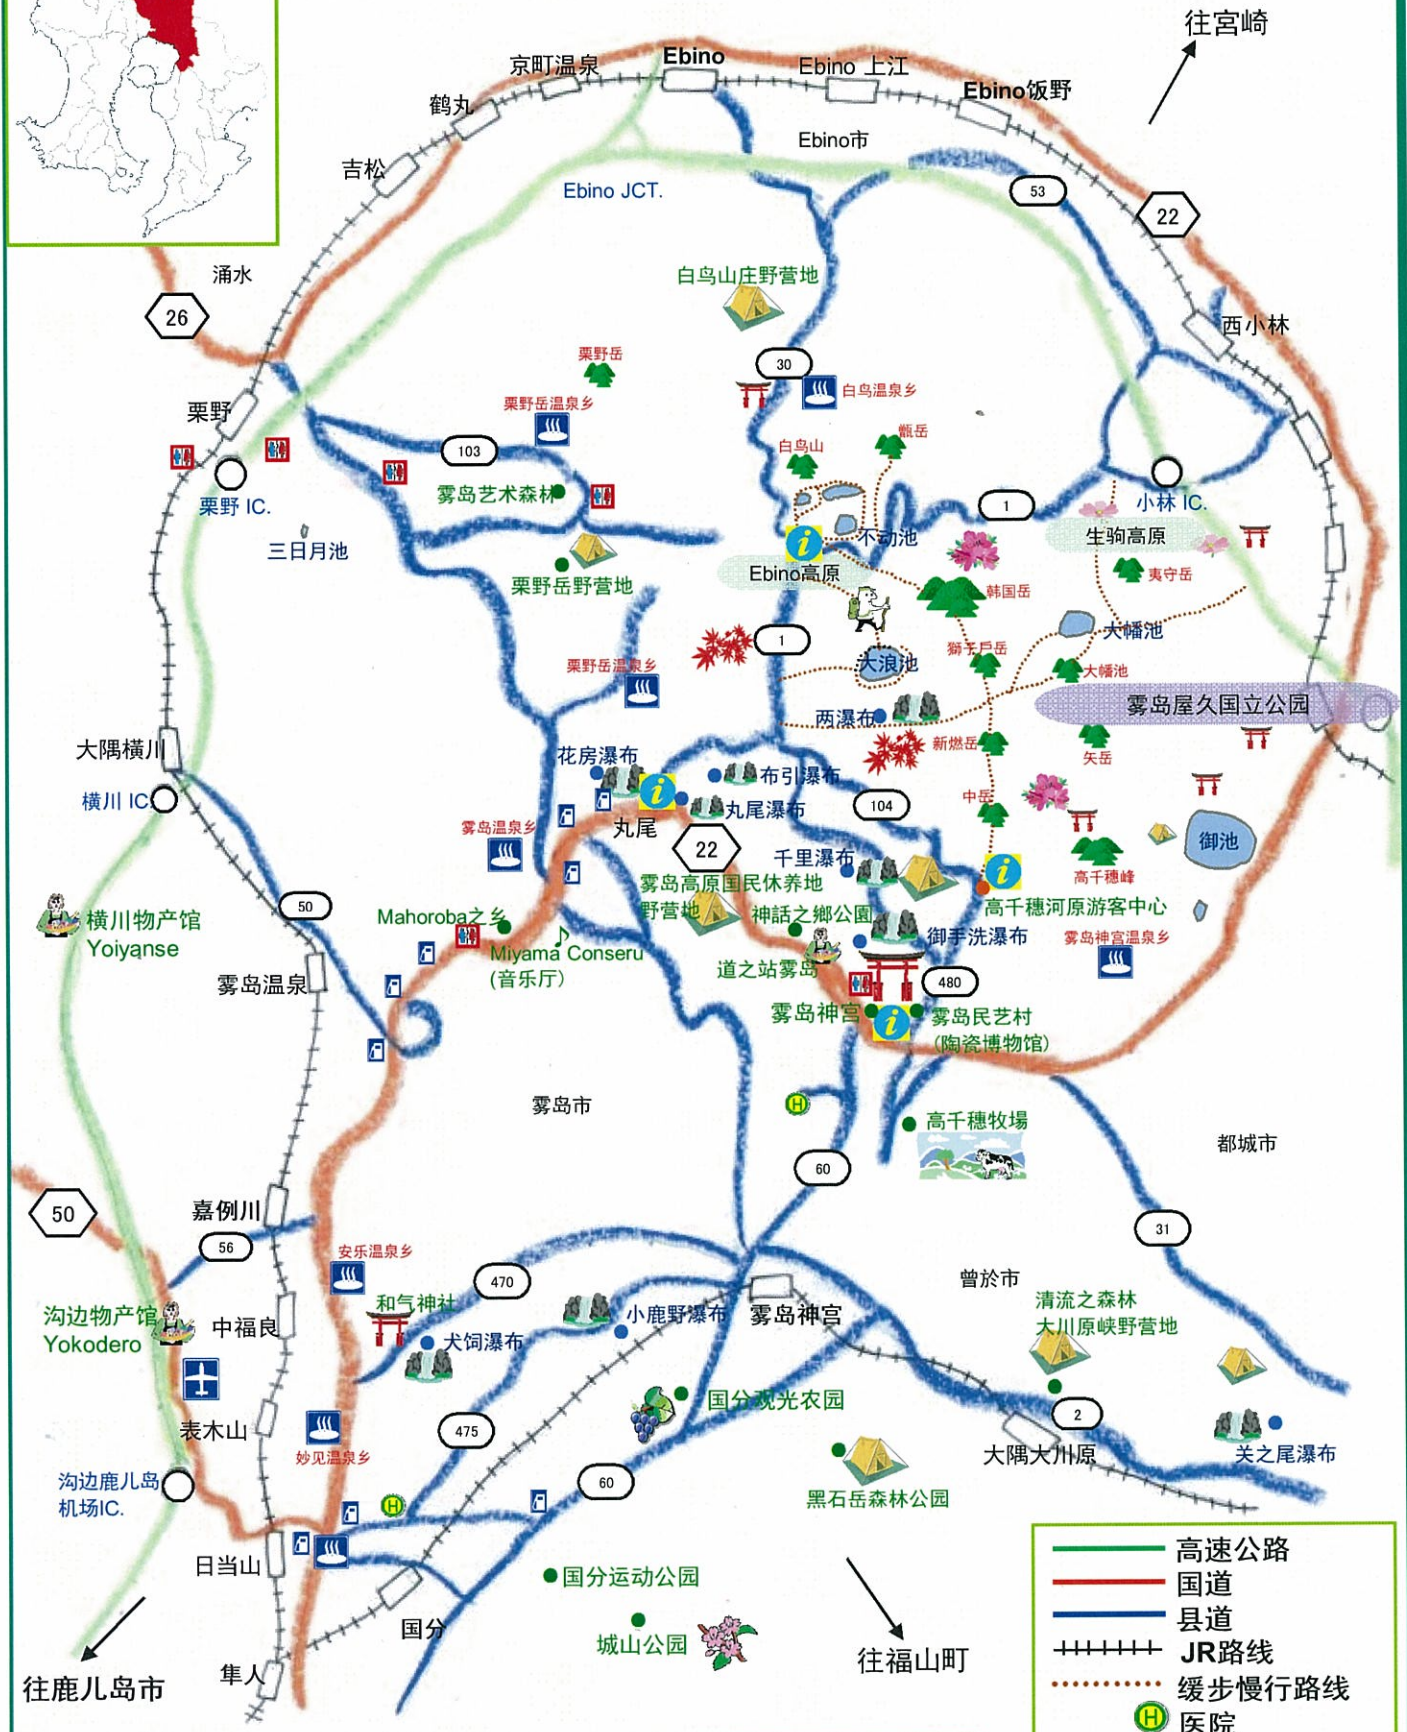

雾岛导游地图

(July 2009)

- 高速公路
- 国道
- 县道
- +++++ JR路线
- 缓步慢行路线
- 医院
- 加油站
- 神宫
- 特产品商店
- 咨询处