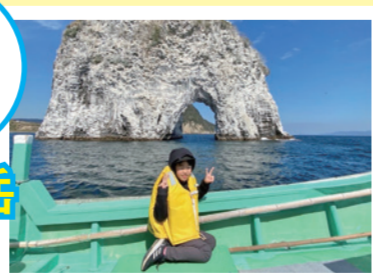

出港は
指宿港発

いぶすき

指宿の海を

遊びつくせ!!!

指宿漁協所属の遊漁船で、錦江湾の魅力を満喫!!!
初心者でも・グループでも、もちろん釣り上級者の方も
みんなで楽しめます!!!

クルージング

本格釣り・体験釣り

カゴ漁体験

刺し網漁体験

クルージングは選べる2コース

コース
1

開聞岳

コース
2

知林ヶ島

お問合せ
ご予約は
こちらまで
(9:00~17:00)

指宿漁業協同組合